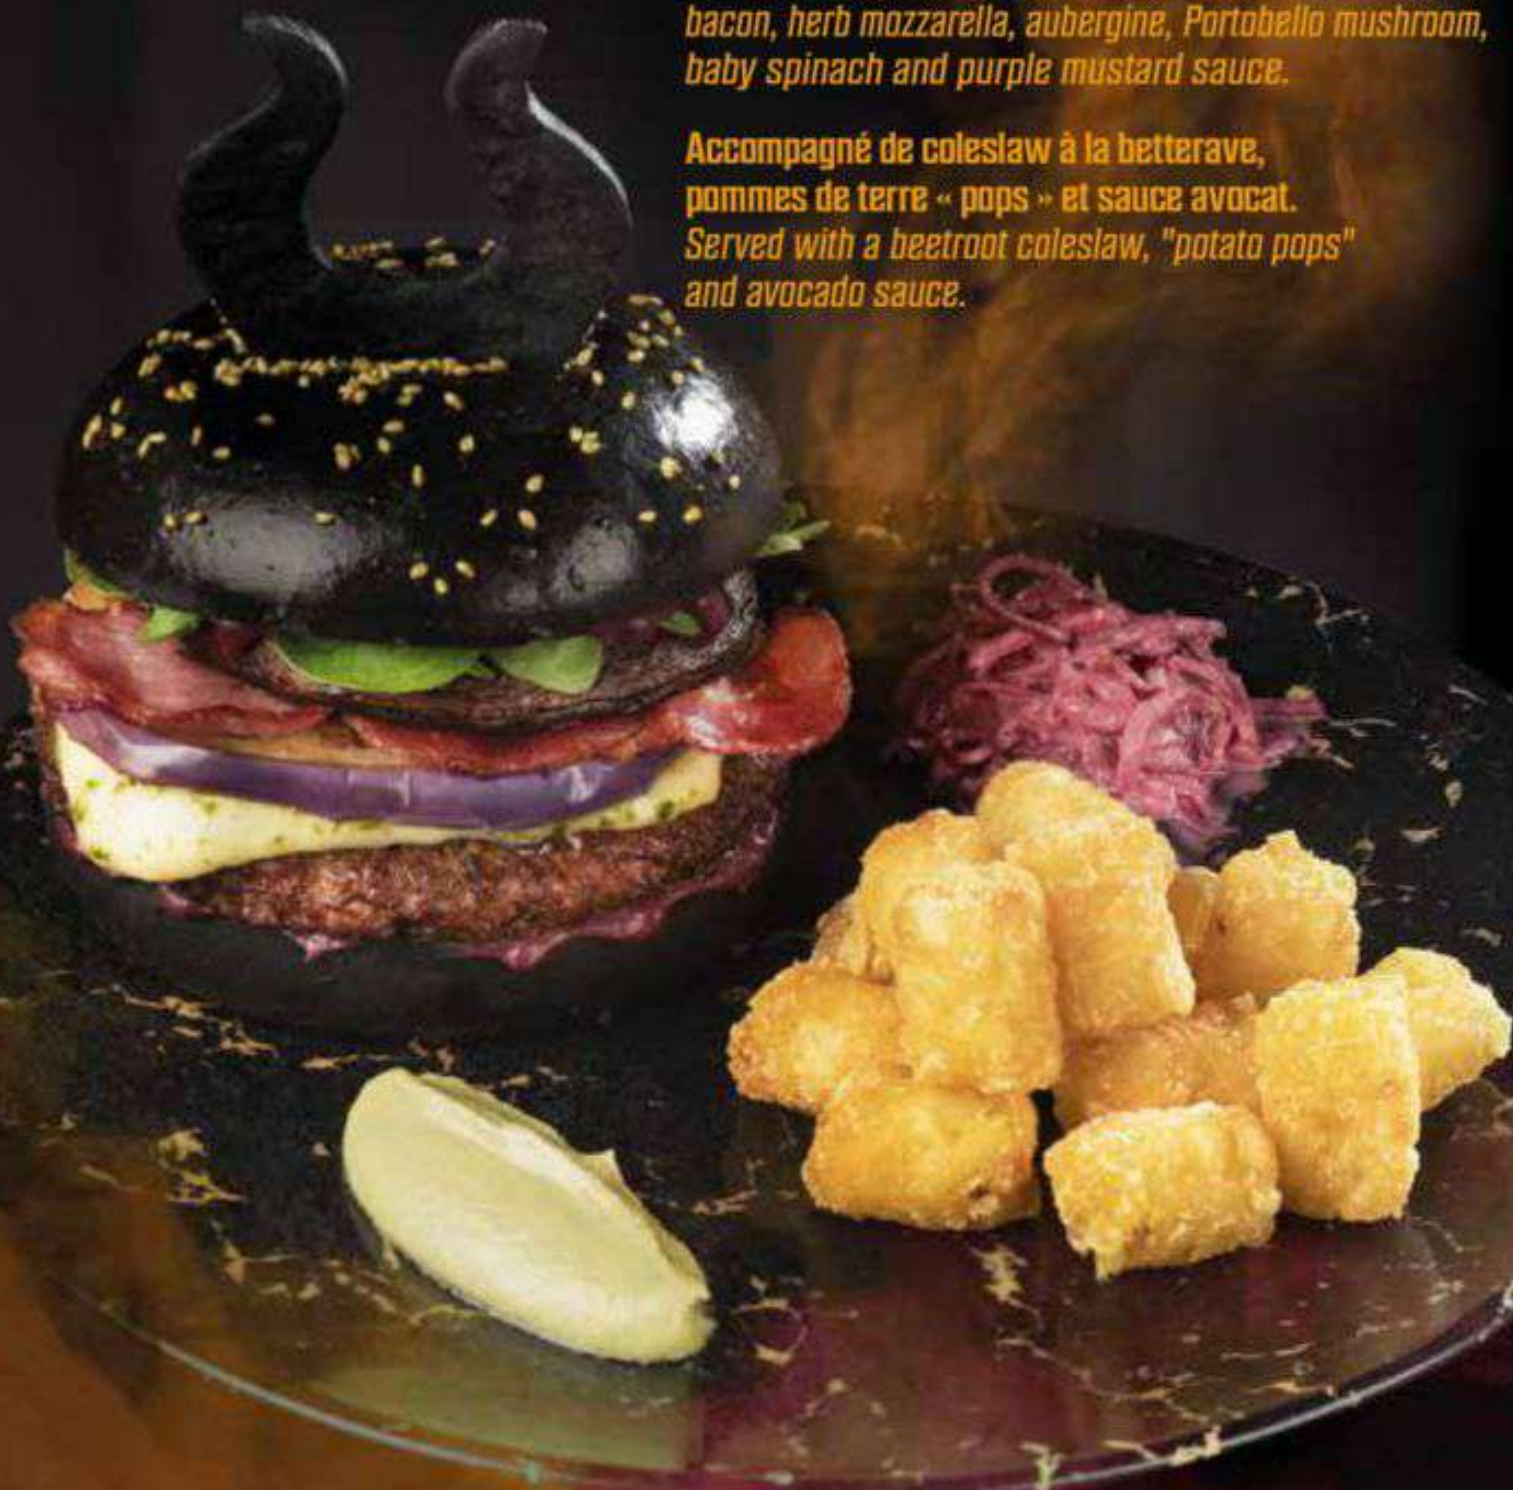

The Maleficent Burger

21^{99€}

Pain noir au sésame wasabi, steak haché de bœuf 🏰, bacon, mozzarella aux herbes, aubergine, champignon Portebello, pousses d'épinards et sauce à la moutarde violette.

Black hamburger bun with sesame wasabi, beef burger, bacon, herb mozzarella, aubergine, Portobello mushroom, baby spinach and purple mustard sauce.

Accompagné de coleslaw à la betterave, pommes de terre « pops » et sauce avocat.

Served with a beetroot coleslaw, "potato pops" and avocado sauce.

Chers visiteurs allergiques, nous tenons à votre disposition un recueil d'informations sur la présence d'allergènes dans nos plats, n'hésitez pas à le demander à un des responsables du restaurant. *If you suffer from food allergies, a Cast Member will be pleased to provide you with information on allergens present in our dishes.*